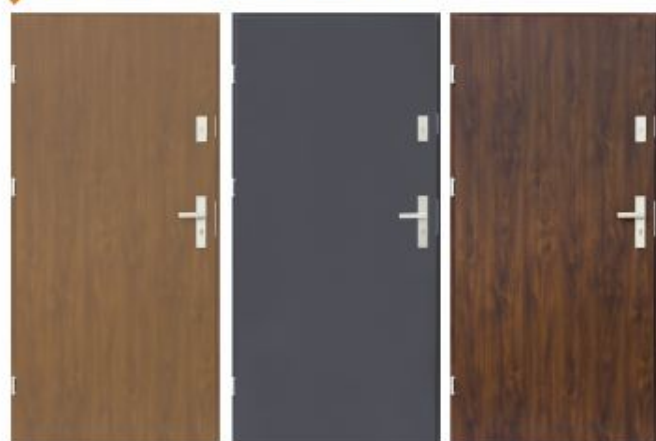

JOWISZ GŁADKI

CENA PROMOCJA
1218⁷⁰ netto | **1499⁰⁰** brutto

56 mm
GRUBOŚĆ

DRZWI ZŁOŻONE NA OŚCIEŻNICY

OD RĘKI

80 90

GRATIS

- klamka HECTOR
- szyld górny
- wkładka
- wkładkowa

ROZMIAR WKŁADKI

50/30g - na zewnątrz
30/50g - do wewnątrz

PIANKA GRATIS