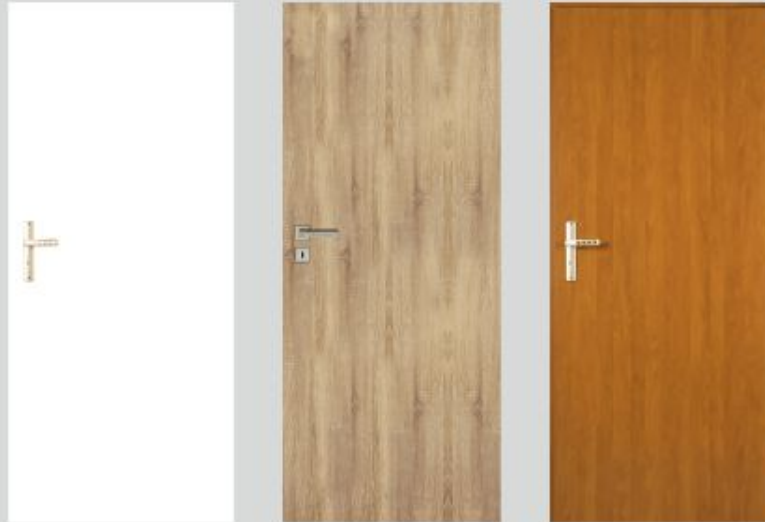

CENA PROMOCJA
299⁰⁰ netto | **367⁷⁷** brutto
OD RĘKI

dąb srebrzysty

CENNIK OŚCIEŻNIC OD RĘKI

SYMBOL	ZAKRES	CENA NETTO	CENA BRUTTO
OR-1	80-100	319,00 zł	392,37 zł
OR-2	100-140	339,00 zł	416,97 zł
OR-3	140-180	359,00 zł	441,57 zł
OR-4 (BIAŁY, SONOMA)	180-220	379,00 zł	466,17 zł
OR-6	260-300	439,00 zł	539,97 zł
STAŁA		219,00 zł	269,37 zł
OPASKA „6cm”		45,00 zł	55,35 zł
OPASKA „8cm”		65,00 zł	79,95 zł
ĆWIERĆWAŁEK		35,00 zł	43,05 zł

NOWOŚĆ: Za dopłatą 20.00 zł/netto, możliwość zamówienia „od ręki” ościeżnic regulowanych w kolorze białym z opaską 8 cm (ORS-1, ORS-2, ORS-3, ORS-6)

DRZWI WEWNĘTRZNE PŁYTOWE DOSTĘPNE OD RĘKI

DECO

CENA **PROMOCJA**
209⁰⁰ netto | **257⁰⁷** brutto